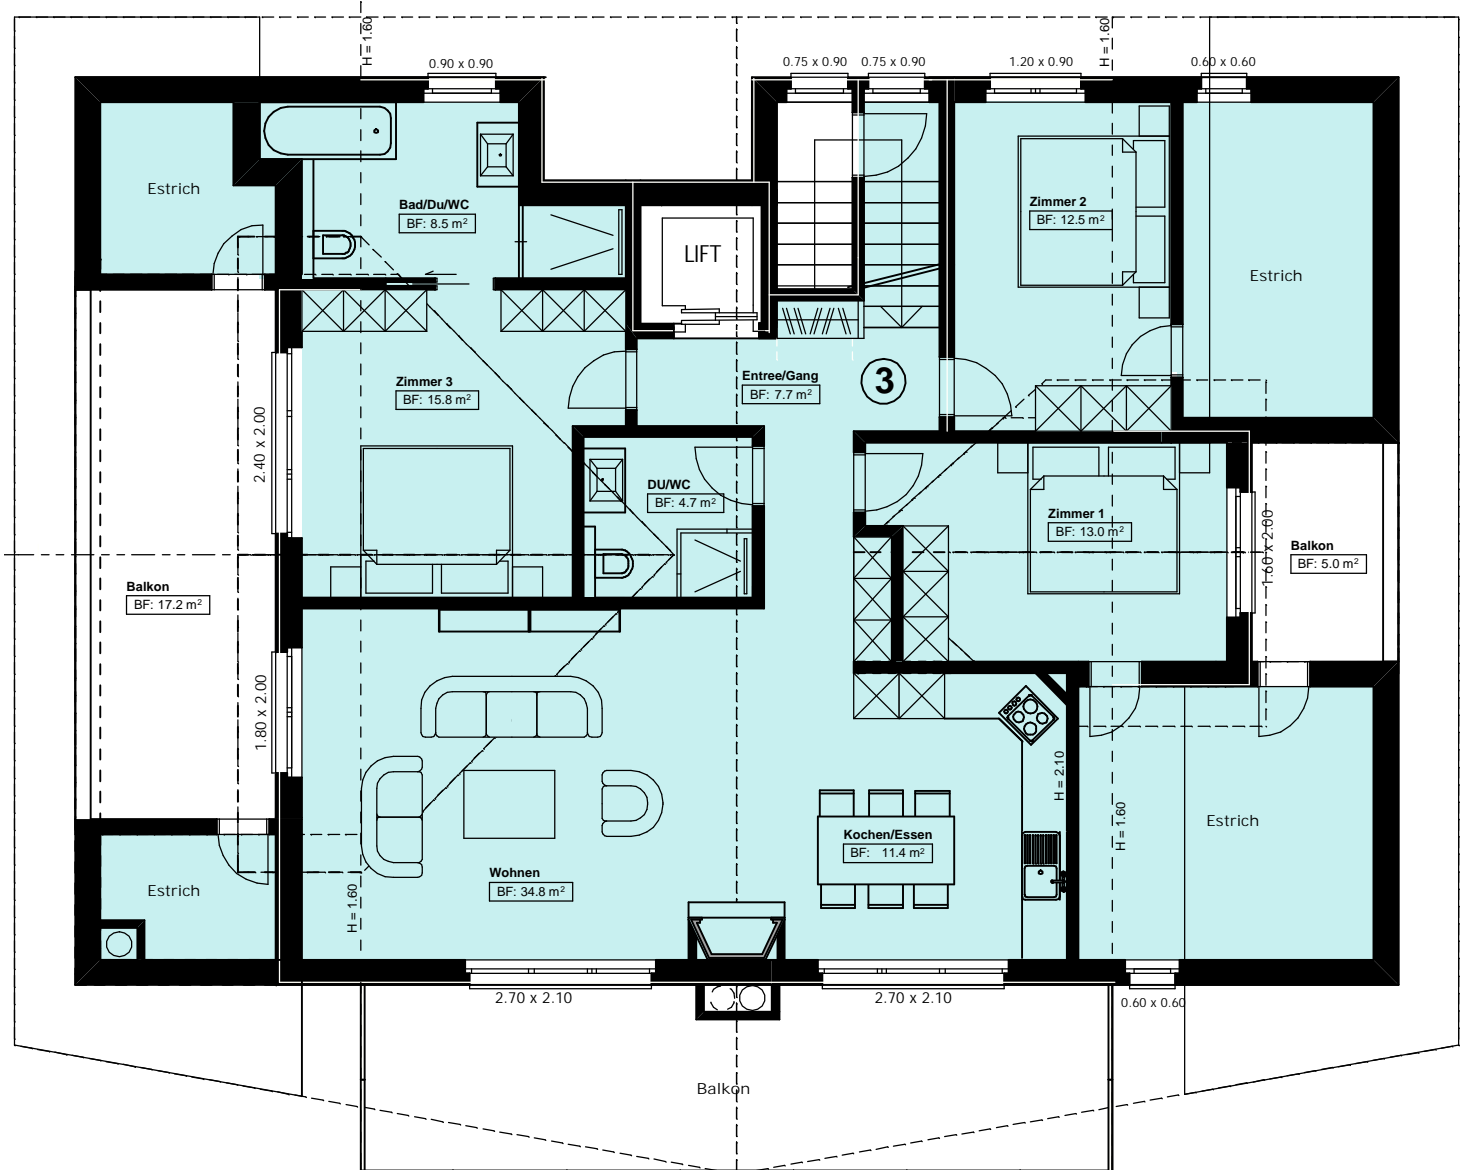

## Grundriss Dachgeschoss

MST. 1 : 100

**4 1/2 Zi. Wohnung Dachgeschoss**  
**BGF 130 m<sup>2</sup>**  
**bei Höhe 1.60 m**  
**(Balkonanteil 11.6m<sup>2</sup>)**