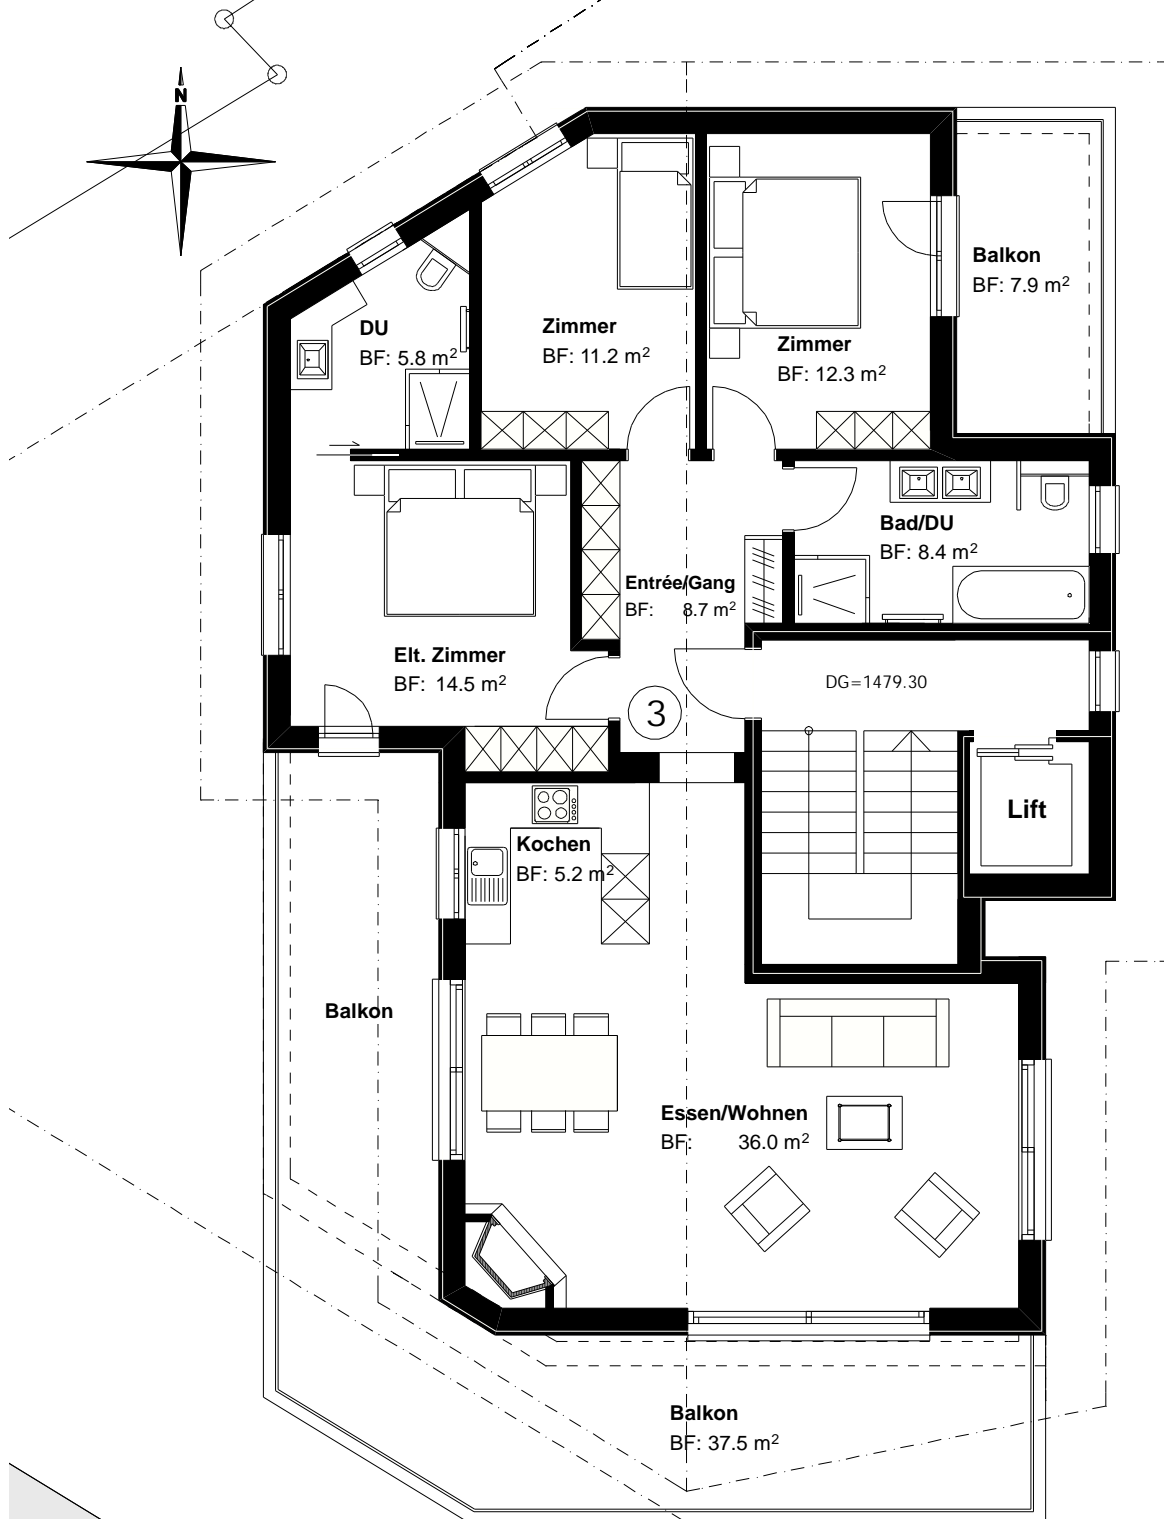

3-Familienhaus "ALONE"

Parz. 3310/3311 7078 Lenzerheide

Dachgeschoss Mst. 1:100
4.5- Zi. - Wohnung BGF = 122m²