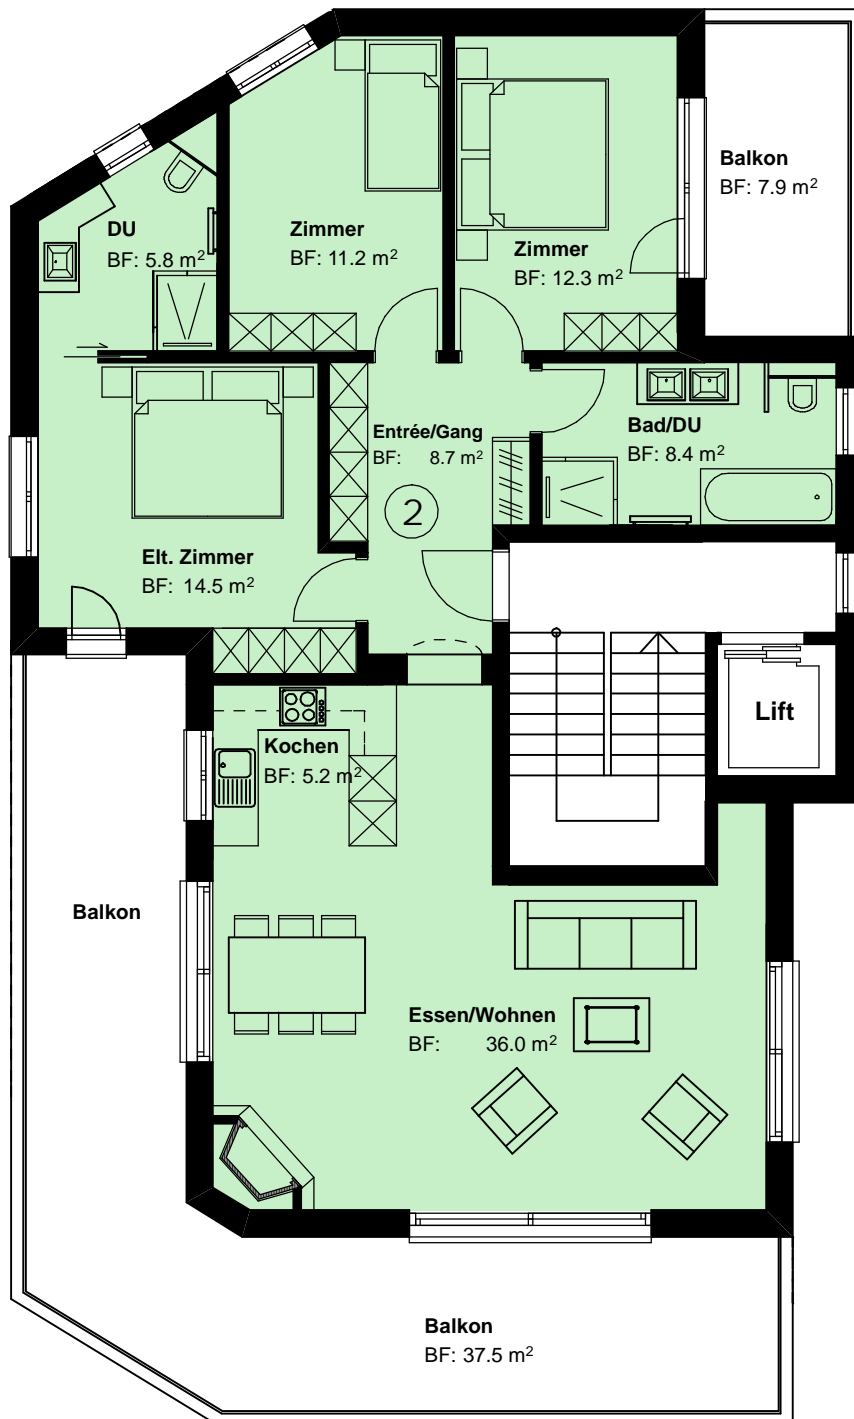

3-Familienhaus
"ALONE"
Parz. 3310/3311
7078 Lenzerheide

Grundriss Obergeschoss

MST. 1 : 100

4 1/2 Zi. Wohnung Obergeschoss
BGF 132 m²
(Balkonanteil 10m²)