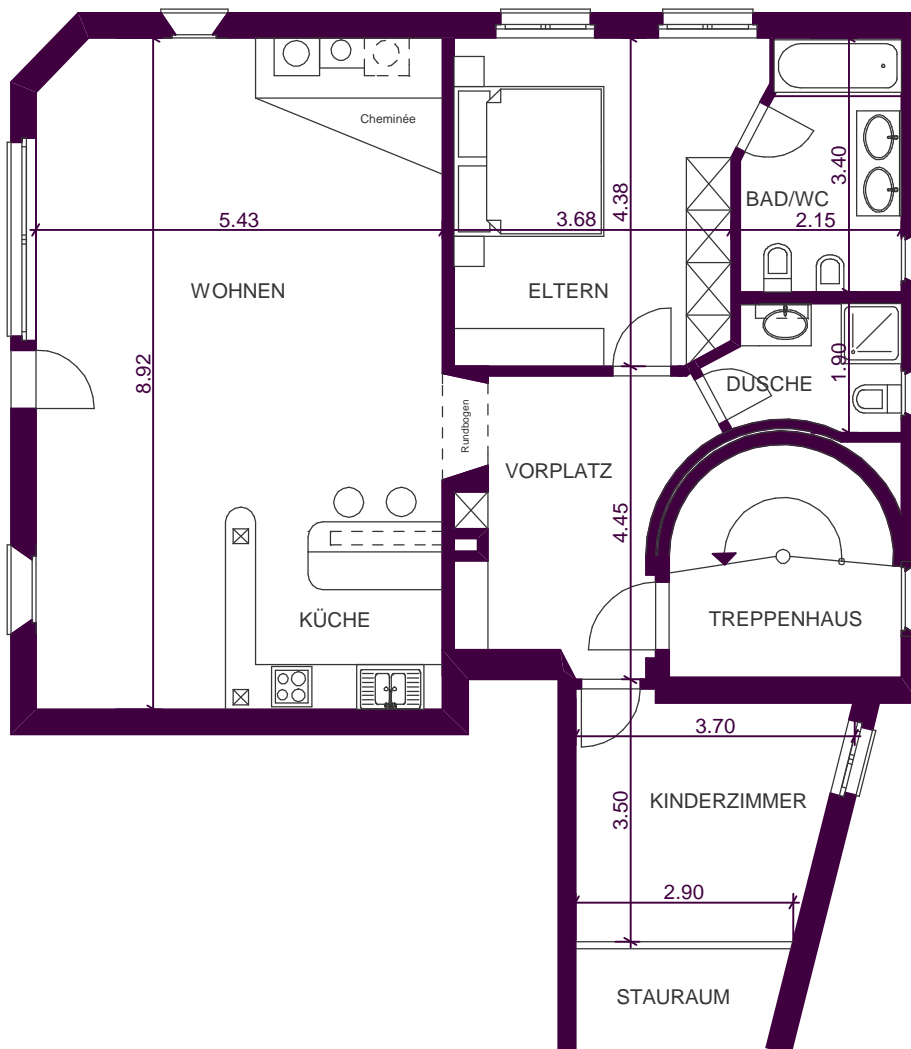

3 1/2 Zi. Dachwohnung Voa costa la Sot Valbella

Datum : 31. März 2010

Grundriss Dachgeschoss Mst. 1:100