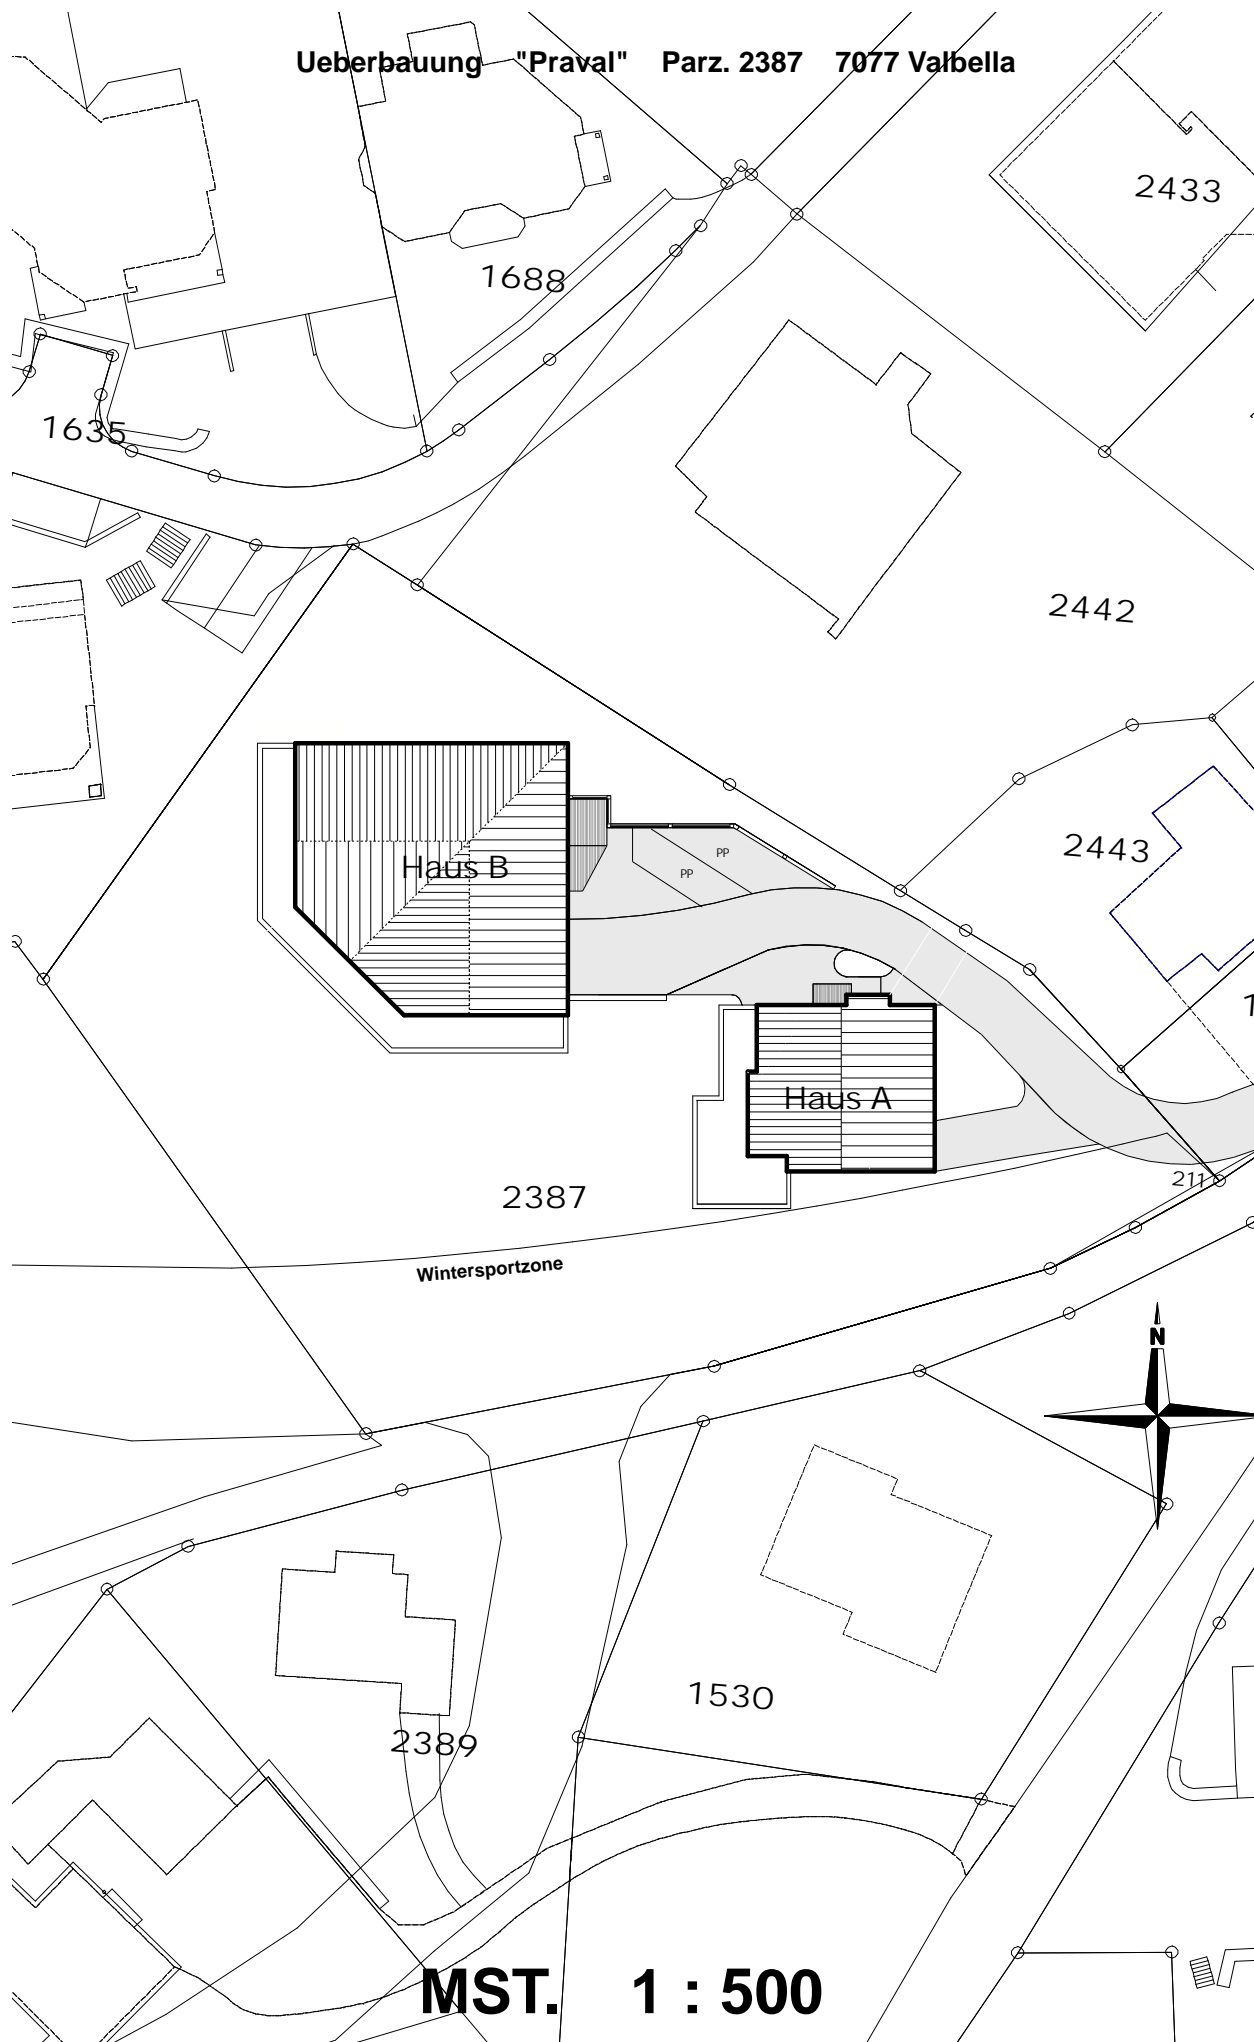

Ueberbauung "Praval" Parz. 2387 7077 Valbella

Wintersportzone

MST. 1 : 500